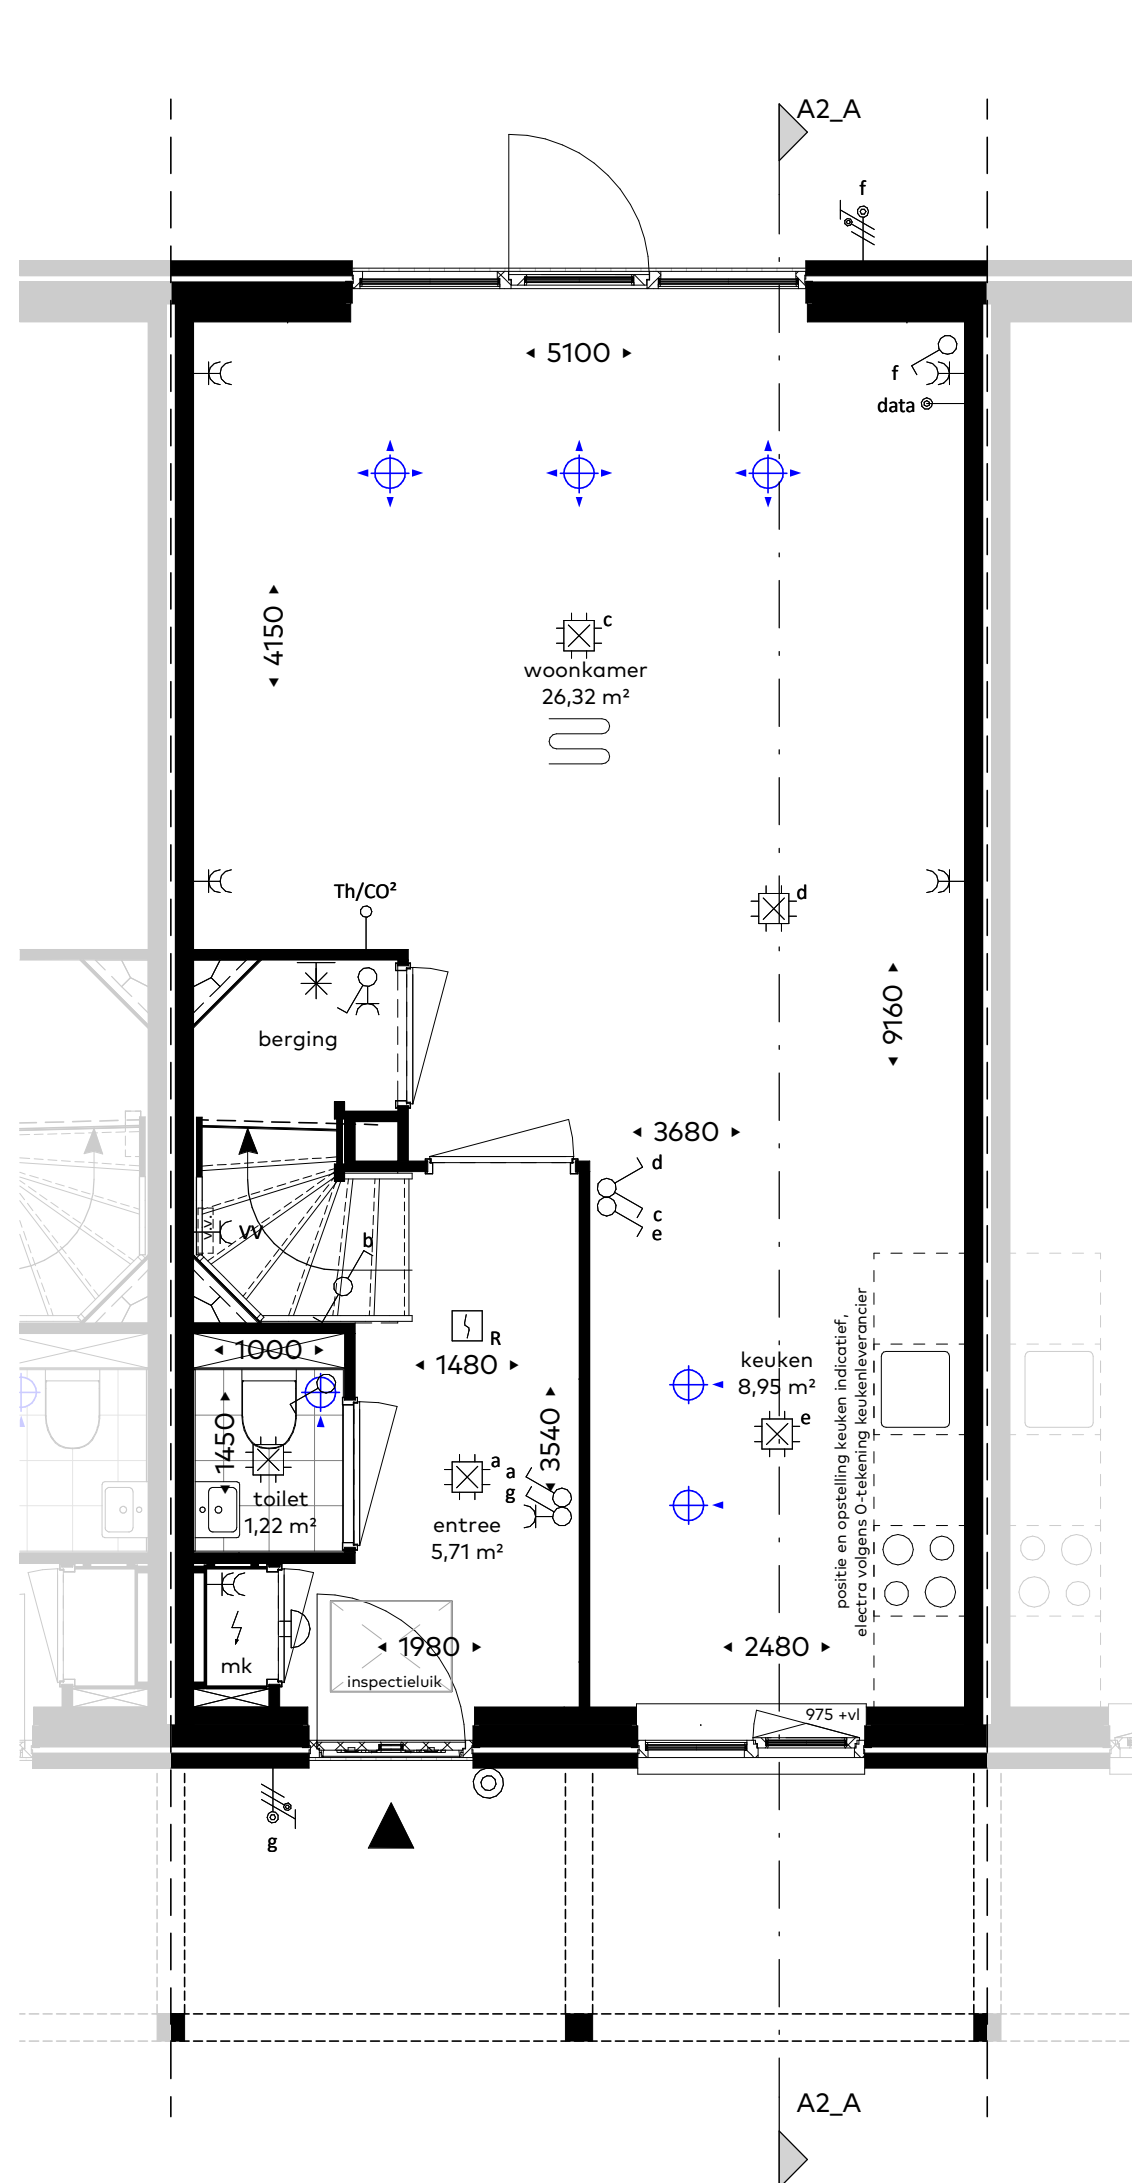

voorgevel
schaal 1 : 100

achtergevel
schaal 1 : 100

doorsede A2-A
schaal 1 : 100

Renvooi

- alle maatvoering zijn 'circa'-maten in millimeters (mm), daarbij is er geen rekening gehouden met eventuele wandafwerkingen of vloerafwerkingen.
- maatvoering van toiletruimten zijn inclusief inbouwreservoir.
- vermelde ruimte oppervlakten zijn conform NEN 2580.
- wijzigingen ter voldoening aan (sem)overheidsvoorschriften en/of -voorschriften, alsmede wijzigingen in maatvoering en materiaalkeuze die tijdens de uitvoering van het werk noodzakelijk blijken, worden nadrukkelijk voorbehouden.
- alle (verblijfs)ruimte met een thermostaat zijn voorzien van vloerverwarming.
- alle op de tekening aangegeven elektrische verwarmingselementen, ventilatieventielen, lichtpunten, wandcontactdozen, schakelaars, inspectieluiken, spuwers, installaties op het dak e.d. zijn indicatief.

	Aansluitpunt wandarmatuur		afkorting:
	centraaldoos (plafond)		BV boilervat
	lichtaansluitpunt (wand)		DR wasdroger
	schakelaar, enkelpolig		Th thermostaat
	schakelaar, wissel		Th/CO ² thermostaat, regeling ventilatie
	schakelaar, serie		VV verdeler vloerverwarming
	combinatie schakelaar/wandcontactdoos		WM wasmachine
	wandcontactdoos, enkelvoudig		WTW warmte terugwinunit
	wandcontactdoos, tweevoudig		data data
	wandcontactdoos, perilex 3 fasen		LL ledige voorziening
	centraal aardpunt		verdiepinghoge schacht
	aansluitpunt bedraad		sproei richting douche
	aansluitpunt onbedraad (naar meterkast)		afvoer douche
	beldrukker		mechanische luchttoevoer
	schel		mechanische wandtoevoer
	automatische brandmelder plafond		mechanische luchtafvoer
	automatische brandmelder wand		hemelwaterafvoer
			vloerverwarming

begane grond
schaal 1 : 50

eerste verdieping
schaal 1 : 50

tweede verdieping
schaal 1 : 50

Situatie 1:1000

Woningtype : A2
Bouwnummer : 14/16
Schaal : 1:50 / 1:100 / 1:1000
Datum : 26-06-2024
Formaat : 60x85cm