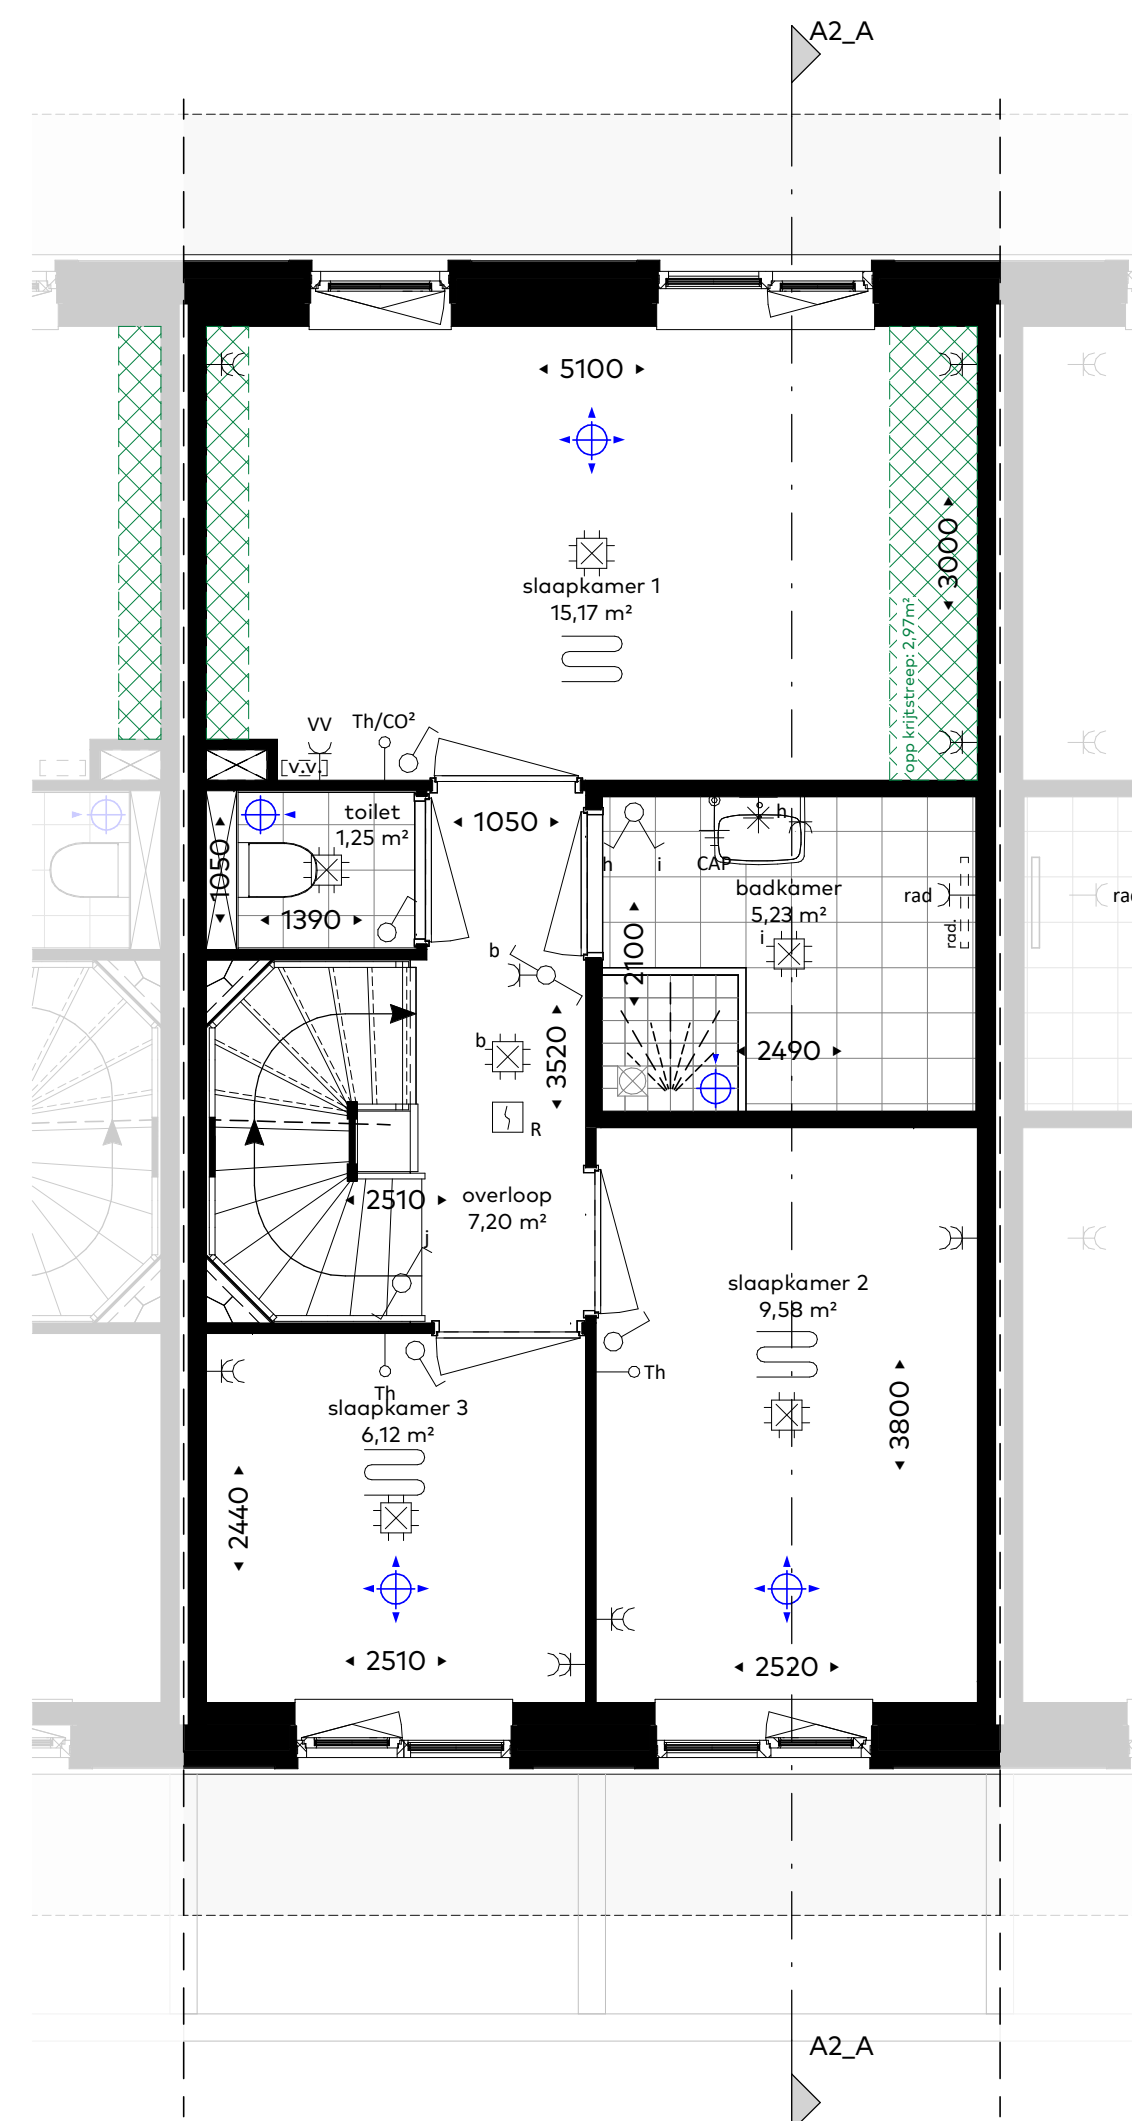

voorgevel
schaal 1 : 100

achtergevel
schaal 1 : 100

doorsede A2-A
schaal 1 : 100

Renvooi

- alle maatvoering zijn 'circa'-maten in millimeters (mm), daarbij is er geen rekening gehouden met eventuele wandafwerkingen of vloerafwerkingen.
- maatvoering van toiletruimten zijn inclusief inbouwreservoir.
- vermelde ruimte oppervlakten zijn conform NEN 2580.
- wijzigingen ter voldoening aan (sem)overheidsvoorschriften en/of -voorschriften, alsmede wijzigingen in maatvoering en materiaalkeuze die tijdens de uitvoering van het werk noodzakelijk blijken, worden nadrukkelijk voorbehouden.
- alle (verblijfs)ruimte met een thermostaat zijn voorzien van vloerverwarming.
- alle op de tekening aangegeven elektrische verwarmingselementen, ventilatieventielen, lichtpunten, wandcontactdozen, schakelaars, inspectieluiken, spuwers, installaties op het dak e.d. zijn indicatief.

	Aansluitpunt wandarmatuur		afkorting:
	centraaldoos (plafond)		BV boilervat
	lichtaansluitpunt (wand)		DR wasdroger
	schakelaar, enkelpolig		Th thermostaat
	schakelaar, wissel		Th/CO ² thermostaat, regeling ventilatie
	schakelaar, serie		VV verdeler vloerverwarming
	combinatie schakelaar/wandcontactdoos		WM wasmachine
	wandcontactdoos, enkelvoudig		WTW warmte terugwinunit
	wandcontactdoos, tweevoudig		data data
	wandcontactdoos, perilex 3 fasen		LL ledige voorziening
	centraal aardpunt		verdiepinghoge schacht
	aansluitpunt bedraad		sproei richting douche
	aansluitpunt onbedraad (naar meterkast)		afvoer douche
	beldrukker		mechanische luchttoevoer
	schel		mechanische wandtoevoer
	automatische brandmelder plafond		mechanische luchtafvoer
	automatische brandmelder wand		hemelwaterafvoer
			vloerverwarming

begane grond
schaal 1 : 50

eerste verdieping
schaal 1 : 50

tweede verdieping
schaal 1 : 50

Situatie 1:1000

Woningtype : A2
Bouwnummer : 14/16
Schaal : 1:50 / 1:100 / 1:1000
Datum : 26-06-2024
Formaat : 60x85cm