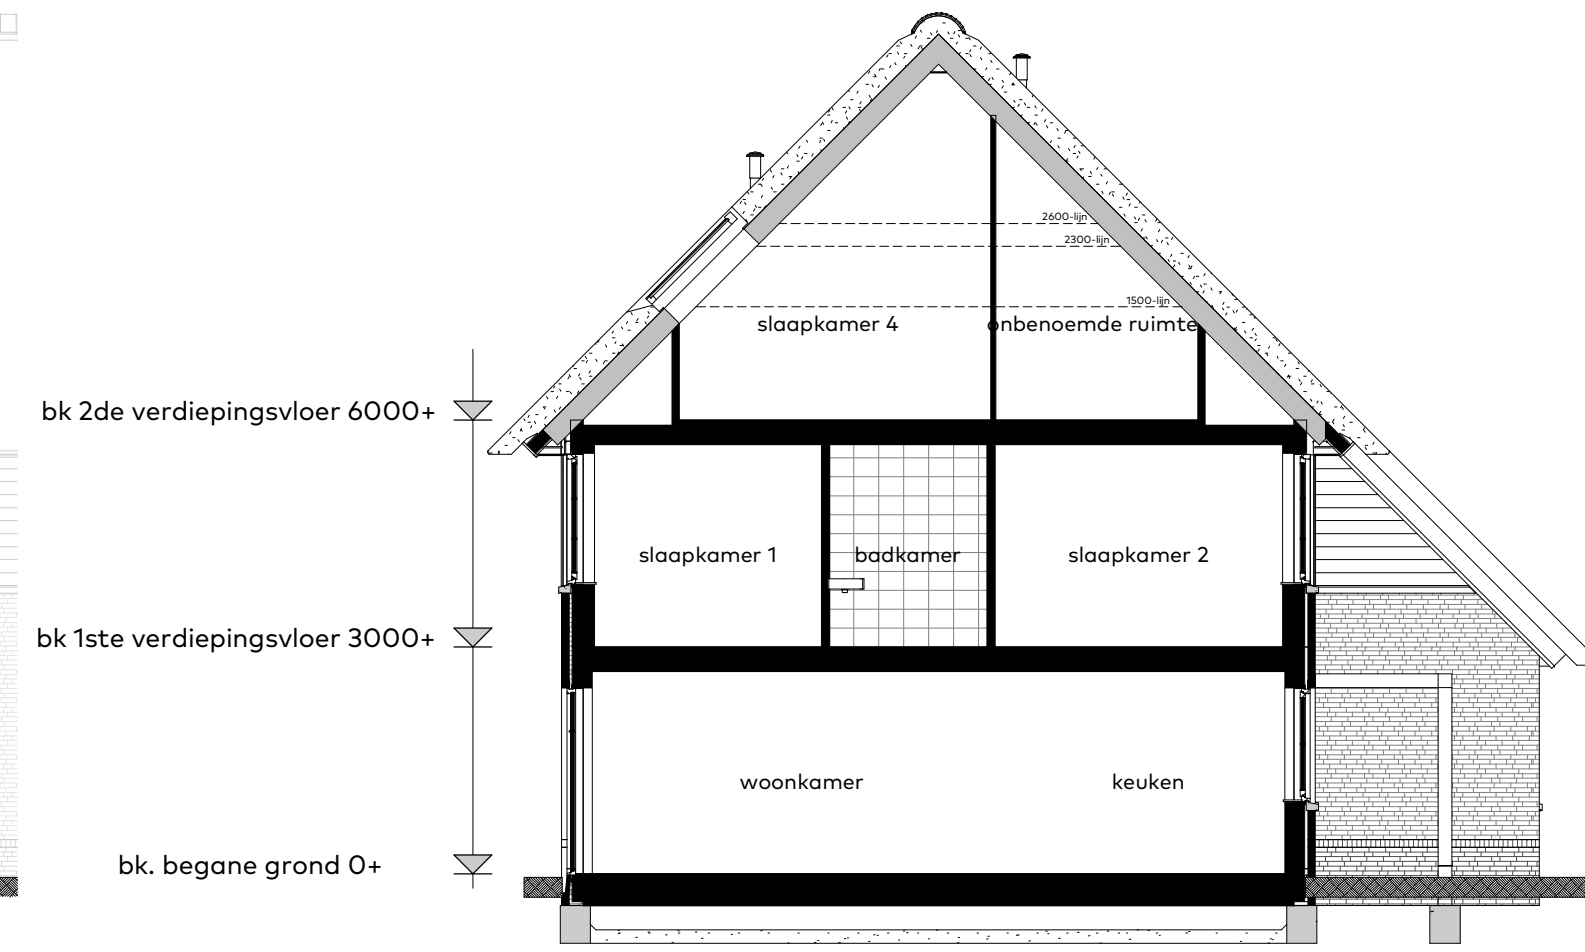

voorgevel
schaal 1 : 100

achtergevel
schaal 1 : 100

doorsede A2-A
schaal 1 : 100

Renvooi

- alle maatvoering zijn 'circa'-maten in millimeters (mm), daarbij is er geen rekening gehouden met eventuele wandafwerkingen of vloerafwerkingen.
- maatvoering van toiletruimten zijn inclusief inbouwreservoir.
- vermelde ruimte oppervlakten zijn conform NEN 2580.
- wijzigingen ter voldoening aan (sem)overheidsvoorschriften en/of -voorschriften, alsmede wijzigingen in maatvoering en materiaalkeuze die tijdens de uitvoering van het werk noodzakelijk blijken, worden nadrukkelijk voorbehouden.
- alle (verblijfs)ruimte met een thermostaat zijn voorzien van vloerverwarming.
- alle op de tekening aangegeven elektrische verwarmingselementen, ventilatieventielen, lichtpunten, wandcontactdozen, schakelaars, inspectieluiken, spuwers, installaties op het dak e.d. zijn indicatief.

begane grond
schaal 1 : 50

eerste verdieping
schaal 1 : 50

tweede verdieping
schaal 1 : 50

Situatie 1:1000

Woningtype : A2
Bouwnummer : 14/16
Schaal : 1:50 / 1:100 / 1:1000
Datum : 26-06-2024
Formaat : 60x85cm