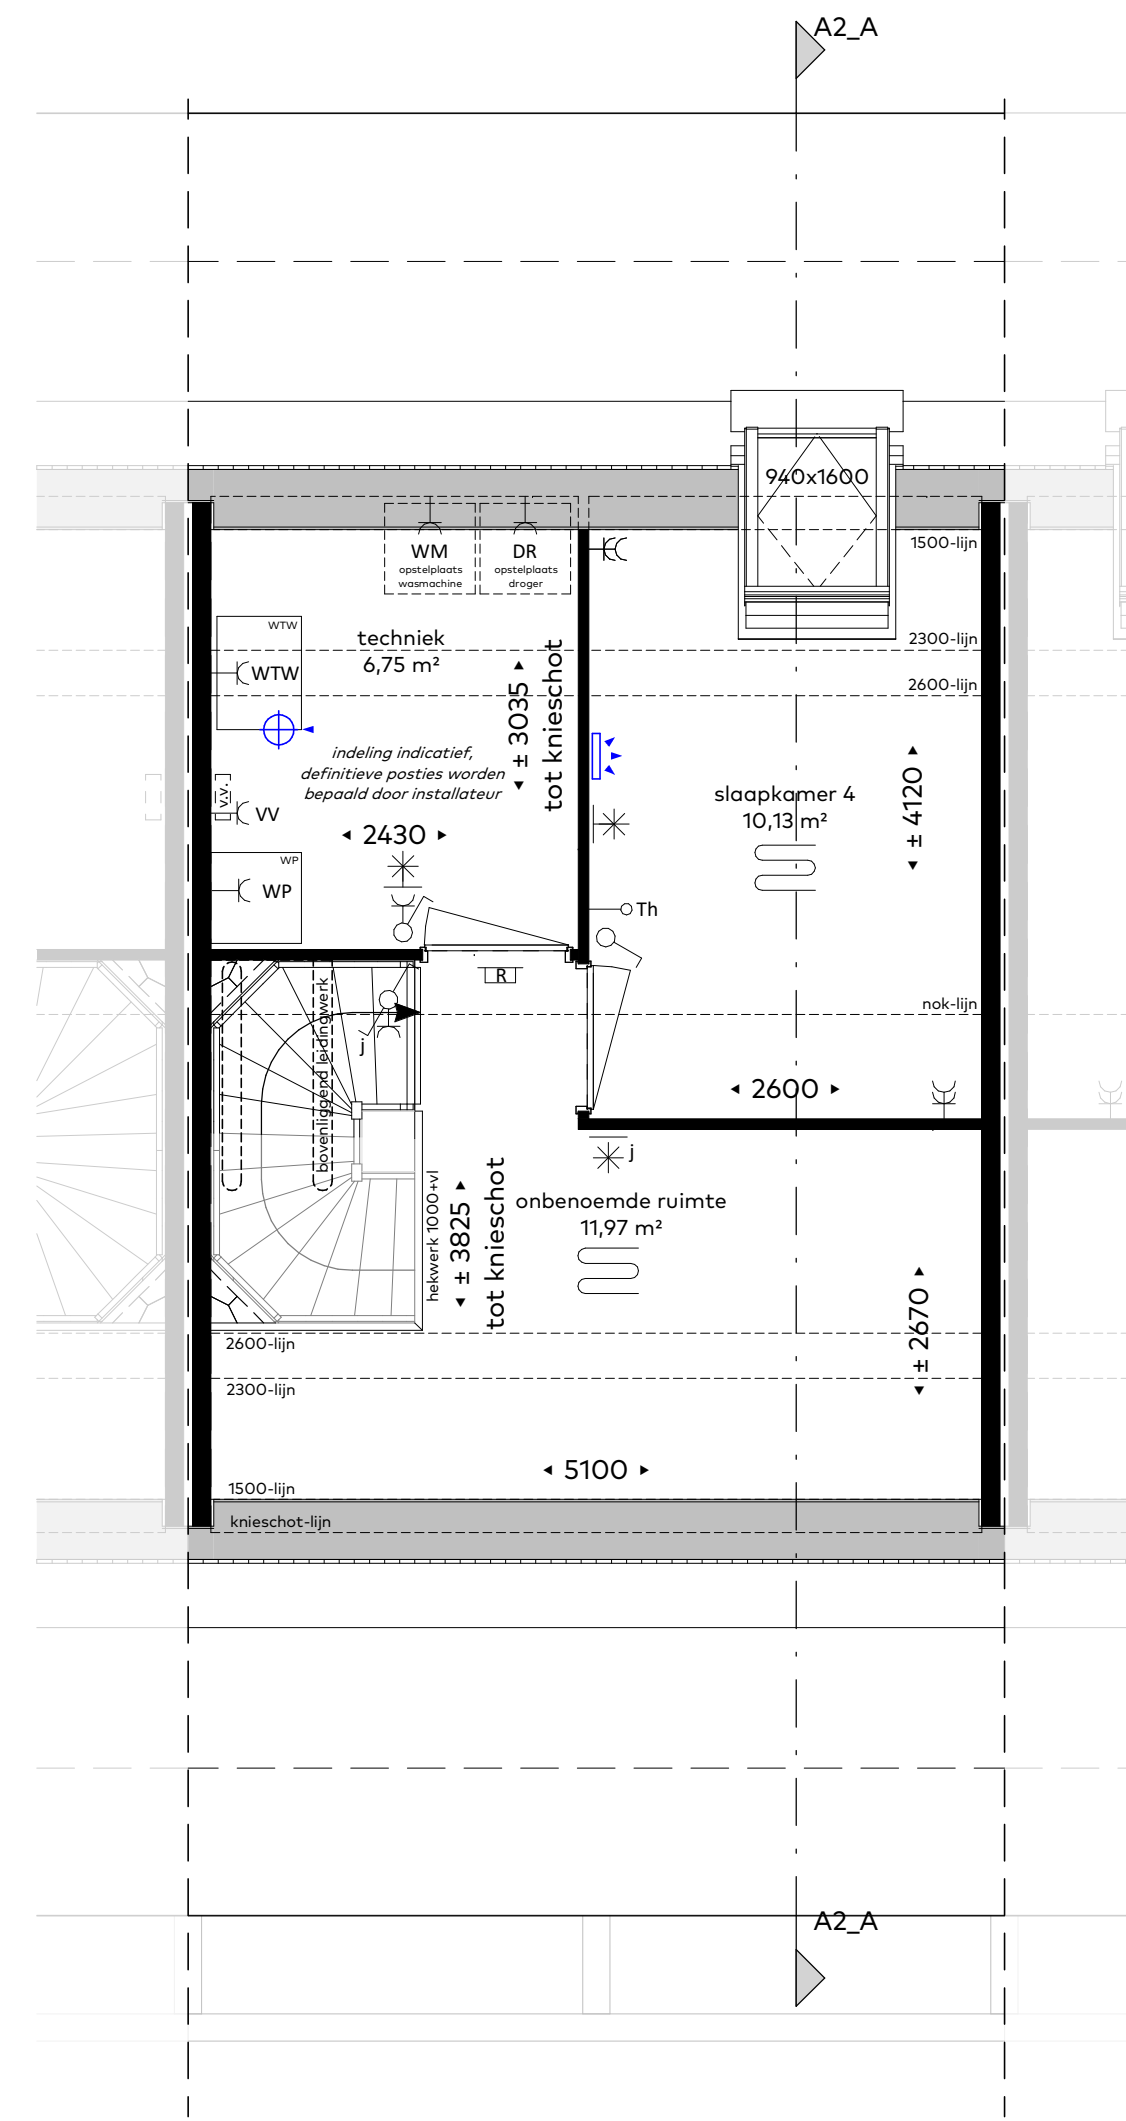

voorgevel
schaal 1 : 100

achtergevel
schaal 1 : 100

doorsede A2-A
schaal 1 : 100

Renvooi

- alle maatvoering zijn 'circa'-maten in millimeters (mm), daarbij is er geen rekening gehouden met eventuele wandafwerkingen of vloerafwerkingen.
- maatvoering van toiletruimten zijn inclusief inbouwreservoir.
- vermelde ruimte oppervlakten zijn conform NEN 2580.
- wijzigingen ter voldoening aan (sem)overheidsvoorschriften en/of -voorschriften, alsmede wijzigingen in maatvoering en materiaalkeuze die tijdens de uitvoering van het werk noodzakelijk blijken, worden nadrukkelijk voorbehouden.
- alle (verblijfs)ruimte met een thermostaat zijn voorzien van vloerverwarming.
- alle op de tekening aangegeven elektrische verwarmingselementen, ventilatieventielen, lichtpunten, wandcontactdozen, schakelaars, inspectieluiken, spuwers, installaties op het dak e.d. zijn indicatief.

begane grond
schaal 1 : 50

eerste verdieping
schaal 1 : 50

tweede verdieping
schaal 1 : 50

Situatie 1:1000

Woningtype : A2
Bouwnummer : 14/16
Schaal : 1:50 / 1:100 / 1:1000
Datum : 26-06-2024
Formaat : 60x85cm