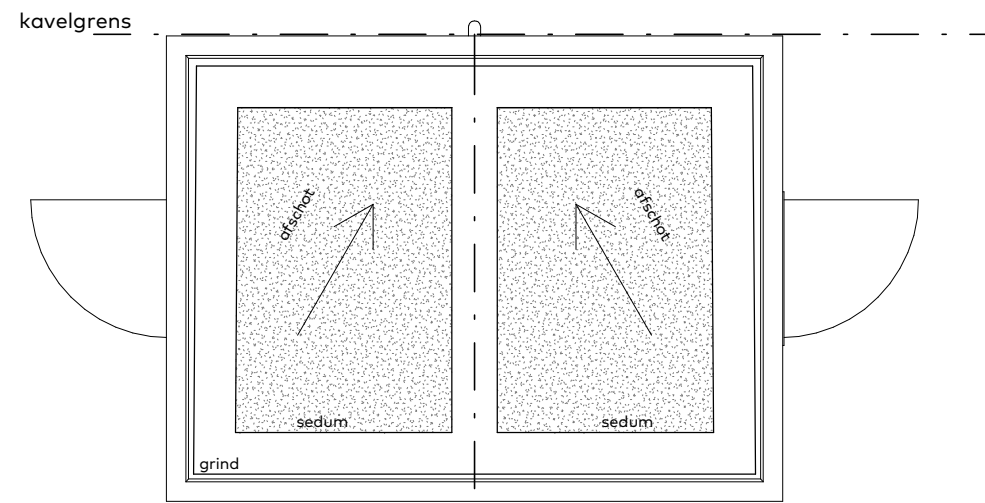

Begane grond

Eerste verdieping

Woningtype : A2, A2sp, A3 en A4
 Bouwnummer : 13,14,15,16,17&18

Schaal : 1:50
 Datum : 26/06/2024
 Formaat : 42x29cm

Koperscontracttekening - berging

Waelse Tuin
 'S-GRAVENZANDE